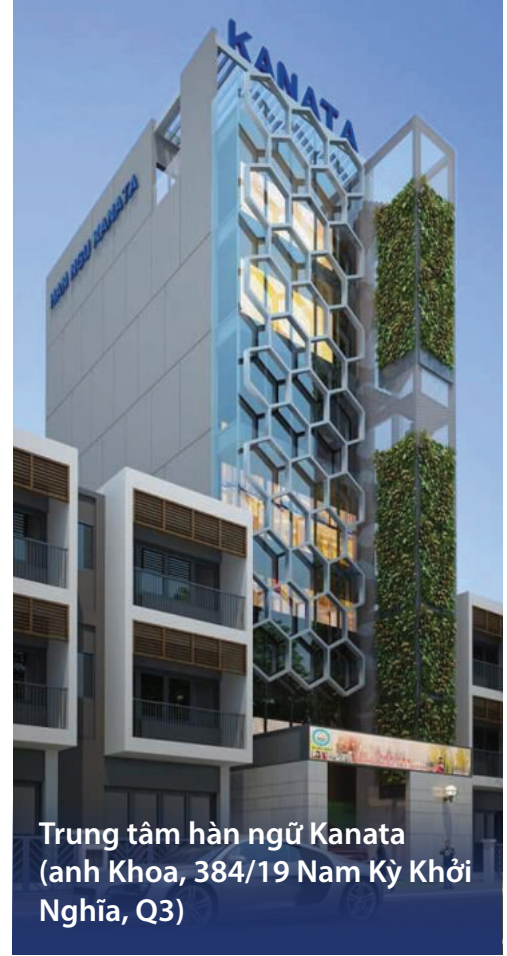

Những Dự Án Tiêu Biểu

Nhà máy beer Heineken
Vũng Tàu

Anh Lễ - KDC Tân Thới Nhất,
Quận 12, Tp.HCM

Trung tâm hàn ngữ Kanata
(anh Khoa, 384/19 Nam Kỳ Khởi
Nghĩa, Q3)

Tàu du lịch 5sao Mekong Jewel

Nhà hàng 5 sao, Sài Gòn Princess

Phòng khám An Nhiên,
87 Trường Chinh

Chi Kim Anh, Bình Chánh,
Tp.HCM

Biệt thự CIVRO, Anh Phương,
Phan Thiết

Cô Thu, Long Thành, Đồng Nai

Anh Kiệt, phụ tùng Honda
Trung Trực

www.unidoor.vn

CÔNG TY TNHH VẬT LIỆU MỚI GIA NGUYỄN